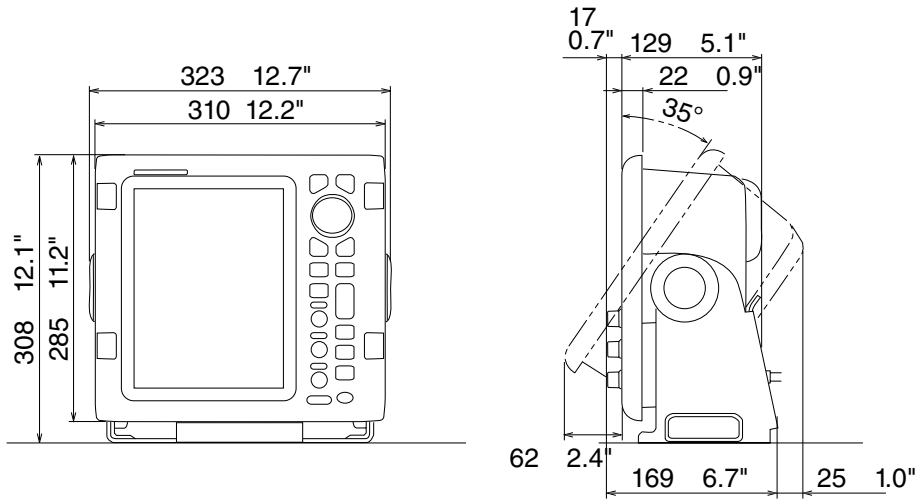

1835/1935/1945 Radar Dimensional Drawings

MODEL 1835/1935/1945 Display Unit

5.4 kg 11.9 lb

24" Radome Antenna

8 kg 17.6 lb